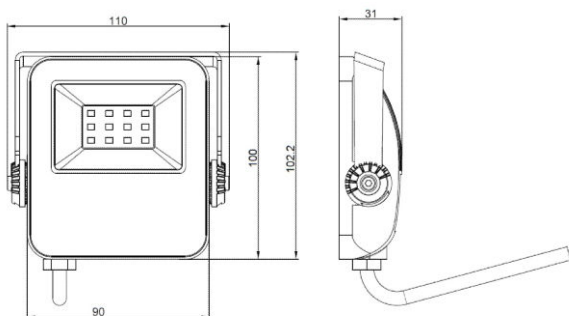

Date tehnice pentru produs: LITP0034--

Capri LED Basic 10W 1200lm 4000K simetric IP65 negru

Proiector LED

Curba distributie lumina

Detalii produs

The CAPRI Basic LED floodlight has a power rating of 10W (1200lm) and a color temperature of 4000K. The die-cast aluminum housing with hardened steel is rated IP65 and IK07 and offers a service life of up to 50000h. CAPRI Basic is suitable for continuous operation at 230VAC, as well as for operation lasting several hours (up to 10h) at 170-300VDC and comes with a 0.5m connection cable (H05RN-F 3x1.0 mm²) including a connector. The floodlight's beam angle is symmetrical.

Fișe tehnice

Lungime (mm)	90,00
Lățime netă (mm)	31,00
Înălțime (mm)	100,00
Masă netă (kg.)	0,37
Tip iluminare	iluminat de decor
Culoare	Negru
Sursă de lumină	LED
Putere (W)	10
Factor de putere	≥0.7
grad de protecție	IP65
Rezistență la impact	IK07
Montaj	Montaj de perete Montaj pe pardoseală Montaj încadrat în plafon
Temperatura minimă a mediului ambiant (°C)	-35
Temperatura maximă a mediului ambiant (°C)	40
Fabricant	01-Schrack-Trinity

Desen dimensional: Capri LED Basic 10W 1200lm 4000K simetric IP65 negru

Descriere

Cod comandă

Capri LED Basic 10W 1200lm 4000K simetric IP65 negru
Proiector LED

LITP0034