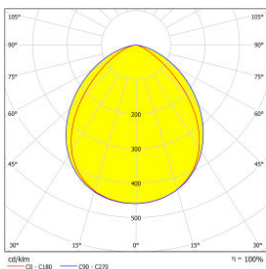

Date tehnice pentru produs: LITP0034--

Capri LED Basic 10W 1200lm 4000K simetric IP65 negru

Proiector LED

Curba distributie lumina

Detalii produs

The CAPRI Basic LED floodlight has a power rating of 10W (1200lm) and a color temperature of 4000K. The die-cast aluminum housing with hardened steel is rated IP65 and IK07 and offers a service life of up to 50000h. CAPRI Basic is suitable for continuous operation at 230VAC, as well as for operation lasting several hours (up to 10h) at 170-300VDC and comes with a 0.5m connection cable (H05RN-F 3x1.0 mm²) including a connector. The floodlight's beam angle is symmetrical.

Fișe tehnice

Lungime (mm)	90,00
Lățime netă (mm)	31,00
Înălțime (mm)	100,00
Masă netă (kg.)	0,37
Tip iluminare	iluminat de decor
Culoare	Negru
Sursă de lumină	LED
Putere (W)	10
Factor de putere	≥0.7
grad de protecție	IP65
Rezistență la impact	IK07
Montaj	Montaj de perete Montaj pe pardoseală Montaj încadrat în plafon
Temperatura minimă a mediului ambiant (°C)	-35
Temperatura maximă a mediului ambiant (°C)	40
Fabricant	01-Schrack-Trinity

Desen dimensional: Capri LED Basic 10W 1200lm 4000K simetric IP65 negru

Descriere

Cod comandă

Capri LED Basic 10W 1200lm 4000K simetric IP65 negru
Proiector LED

LITP0034