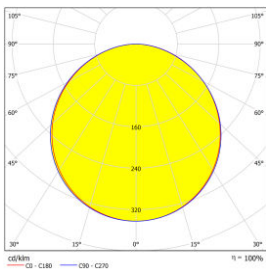

Date tehnice pentru produs: LITP0013-A

LANO 4 LED 40W 940 4000lm 1000mA M600 dispersor opal

Panel LED, poate fi combinat cu driver LED LITP0028 (on/off) sau LITP0031 (DALI, Push Dim)

Curba distributie lumina

Fișe tehnice

Fișe tehnice - Continuare

Lungime (mm)	595,00
Lățime netă (mm)	595,00
Înălțime (mm)	10,00
Masă netă (kg.)	2,05
Temperatura minimă a mediului ambiant (°C)	-20
Temperatura maximă a mediului ambiant (°C)	30
Decupaj mm (mm)	575x575
Tip iluminare	LED Panel
Montaj	Pendul Corp de iluminat pentru tavane Montaj încadrat în plafon
Culoare	Alb
Material	PMMA aluminu
Unghiul de radiație (°)	120
Indice de orbire (UGR)	<22
Curent operational mA (mA)	1000
Dulie lampă	LED Platine
Eficiență sistem (lm/W)	100
Putere (W)	40
Culoare lumină	neutral white
Temperatura culorii (K)	4000
Indice redare culoare	≥90
Stabilitatea culorii MacAdam (sdcm)	3
Lumeni (lm)	4000
Durată de viață	50.000h / L80 / B50
Dimabil	Depending on driver da
Clasă de protecție	III
grad de protecție	IP20, IP40 optical part
Clasă eficiență energetică	F
Surse de lumină incluse	da
LxBxH mm	595x595x10