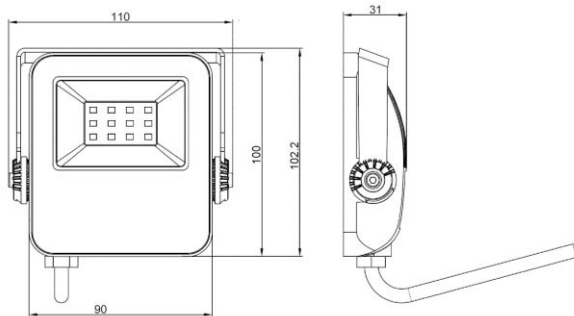

Fișe tehnice

Lungime (mm)	90,00
Lățime netă (mm)	31,00
Înălțime (mm)	100,00
Masă netă (kg.)	0,37
Tip iluminare	iluminat de decor
Culoare	Negru
Sursă de lumină	LED
Putere (W)	10
Factor de putere	≥0.7
grad de protecție	IP65
Rezistență la impact	IK07
Montaj	Montaj de perete Montaj pe pardoseală Montaj încadrat în plafon
Temperatura minimă a mediului ambiant (°C)	-35
Temperatura maximă a mediului ambiant (°C)	40
Fabricant	01-Schrack-Trinity

Desen dimensional: Capri LED Basic 10W 1200lm 3000K simetric IP65 negru

Descriere	Cod comandă
Capri LED Basic 10W 1200lm 3000K simetric IP65 negru proiector LED	LITP0035