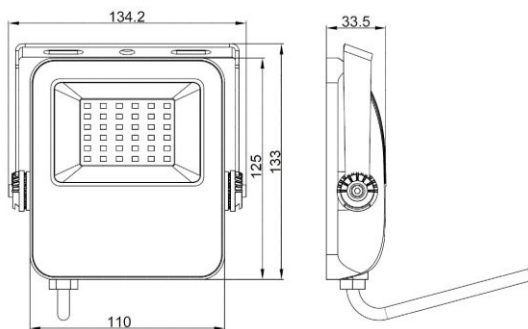

Date tehnice pentru produs: LITP0037--

CAPRI LED Basic 30W 3600lm 3000K simetric IP65 negru

Negru

Curba distributie lumina

Detalii produs

The CAPRI Basic LED floodlight has a power rating of 30W (3600lm) and a color temperature of 3000K. The die-cast aluminum housing with hardened steel is rated IP65 and IK07 and offers a service life of up to 50000h. CAPRI Basic is suitable for continuous operation at 230VAC, as well as for operation lasting several hours (up to 10h) at 170-300VDC and comes with a 0.5 m connection cable (H05RN-F 3x1.0 mm²) including a connector. The floodlight's beam angle is symmetrical.

Fișe tehnice

Lungime (mm)	110,00
Lățime netă (mm)	34,00
Înălțime (mm)	125,00
Masă netă (kg.)	0,54
Tip iluminare	iluminat de decor
Culoare	Negru
Sursă de lumină	LED
Putere (W)	30
Factor de putere	≥0.9
grad de protecție	IP65
Rezistență la impact	IK07
Montaj	Montaj de perete Montaj pe pardoseală Montaj încadrat în plafon
Temperatura minimă a mediului ambiant (°C)	-35
Temperatura maximă a mediului ambiant (°C)	40
Fabricant	01-Schrack-Trinity

Desen dimensional: CAPRI LED Basic 30W 3600lm 3000K simetric IP65 negru

Descriere

Cod comandă

CAPRI LED Basic 30W 3600lm 3000K simetric IP65 negru
Negru

LITP0037