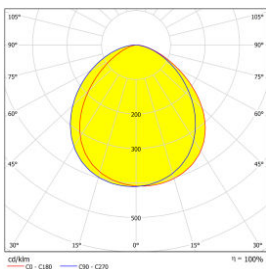

Date tehnice pentru produs: LITP0037--

CAPRI LED Basic 30W 3600lm 3000K simetric IP65 negru

Negru

Curba distributie lumina

Detalii produs

The CAPRI Basic LED floodlight has a power rating of 30W (3600lm) and a color temperature of 3000K. The die-cast aluminum housing with hardened steel is rated IP65 and IK07 and offers a service life of up to 50000h. CAPRI Basic is suitable for continuous operation at 230VAC, as well as for operation lasting several hours (up to 10h) at 170-300VDC and comes with a 0.5 m connection cable (H05RN-F 3x1.0 mm²) including a connector. The floodlight's beam angle is symmetrical.

Fișe tehnice

Lungime (mm)	110,00
Lățime netă (mm)	34,00
Înălțime (mm)	125,00
Masă netă (kg.)	0,54
Tip iluminare	iluminat de decor
Culoare	Negru
Sursă de lumină	LED
Putere (W)	30
Factor de putere	≥0.9
grad de protecție	IP65
Rezistență la impact	IK07
Montaj	Montaj de perete Montaj pe pardoseală Montaj încadrat în plafon
Temperatura minimă a mediului ambiant (°C)	-35
Temperatura maximă a mediului ambiant (°C)	40
Fabricant	01-Schrack-Trinity