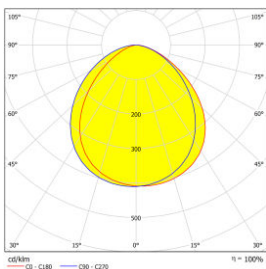

Date tehnice pentru produs: LITP0036--

Capri LED Basic 30W 3600lm 4000K simetric IP65 negru

Proiector LED

Curba distributie lumina

Detalii produs

The CAPRI Basic LED floodlight has a power rating of 30W (3600lm) and a color temperature of 4000K. The die-cast aluminum housing with hardened steel is rated IP65 and IK07 and offers a service life of up to 50000h. CAPRI Basic is suitable for continuous operation at 230VAC, as well as for operation lasting several hours (up to 10h) at 170-300VDC and comes with a 0.5m connection cable (H05RN-F 3x1.0 mm²) including a connector. The floodlight's beam angle is symmetrical.

Fișe tehnice

Lungime (mm)	110,00
Lățime netă (mm)	34,00
Înălțime (mm)	125,00
Masă netă (kg.)	0,54
Tip iluminare	iluminat de decor
Culoare	Negru
Sursă de lumină	LED
Putere (W)	30
Factor de putere	≥0.9
grad de protecție	IP65
Rezistență la impact	IK07
Montaj	Montaj de perete Montaj pe pardoseală Montaj încadrat în plafon
Temperatura minimă a mediului ambiant (°C)	-35
Temperatura maximă a mediului ambiant (°C)	40
Fabricant	01-Schrack-Trinity