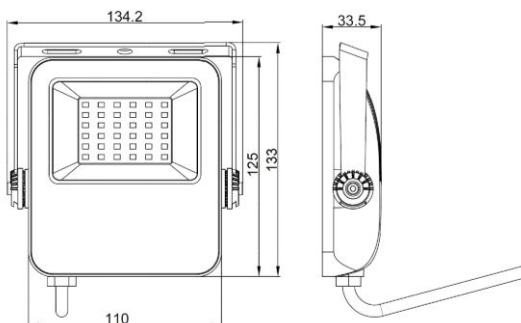

Date tehnice pentru produs: LITP0036--

Capri LED Basic 30W 3600lm 4000K simetric IP65 negru

Proiector LED

Curba distributie lumina

Detalii produs

The CAPRI Basic LED floodlight has a power rating of 30W (3600lm) and a color temperature of 4000K. The die-cast aluminum housing with hardened steel is rated IP65 and IK07 and offers a service life of up to 50000h. CAPRI Basic is suitable for continuous operation at 230VAC, as well as for operation lasting several hours (up to 10h) at 170-300VDC and comes with a 0.5m connection cable (H05RN-F 3x1.0 mm²) including a connector. The floodlight's beam angle is symmetrical.

Fișe tehnice

Lungime (mm)	110,00
Lățime netă (mm)	34,00
Înălțime (mm)	125,00
Masă netă (kg.)	0,54
Tip iluminare	iluminat de decor
Culoare	Negru
Sursă de lumină	LED
Putere (W)	30
Factor de putere	≥0.9
grad de protecție	IP65
Rezistență la impact	IK07
Montaj	Montaj de perete Montaj pe pardoseală Montaj încadrat în plafon
Temperatura minimă a mediului ambiant (°C)	-35
Temperatura maximă a mediului ambiant (°C)	40
Fabricant	01-Schrack-Trinity

Desen dimensional: Capri LED Basic 30W 3600lm 4000K simetric IP65 negru

Descriere

Cod comandă

Capri LED Basic 30W 3600lm 4000K simetric IP65 negru
Proiector LED

LITP0036