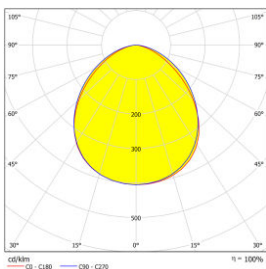

## Curba distributie lumina

## Fișe tehnice

Lungime (mm)	139,00
Lățime netă (mm)	44,00
Înălțime (mm)	160,00
Masă netă (kg.)	0,90
Temperatura minimă a mediului ambiant (°C)	-35
Temperatura maximă a mediului ambiant (°C)	40
Tip iluminare	iluminat de decor
Montaj	Montaj de perete Montaj pe pardoseală Montaj încastat în plafon
Gama de temperatură - Funcționare (°C)	-35 la +40
Culoare	Negru
Material	oțel călit Die-cast aluminum
Protecție la supratensiuni (kV)	1
Mască	clar
Unghiul de radiație (°)	110
Tensiune intrare AC (V)	120 - 277
Tensiune de intrare DC (V)	max. 10h, 170 - 300
Dulie lampă	LED Platine
Eficiență sistem (lm/W)	120
Putere (W)	50
Culoare lumină	alb cald
Temperatura culorii (K)	3000
Indice redare culoare	≥80
Stabilitatea culorii MacAdam (sdcm)	≤6
Lumeni (lm)	6000
Durată de viață	50.000h / L70 / B50
Dimabil	nu
Clasă de protecție	I
grad de protecție	IP65
Clasă eficiență energetică	E
Rezistența la șoc	IK07
Surse de lumină incluse	da
Marcare protecție la incendiu	D