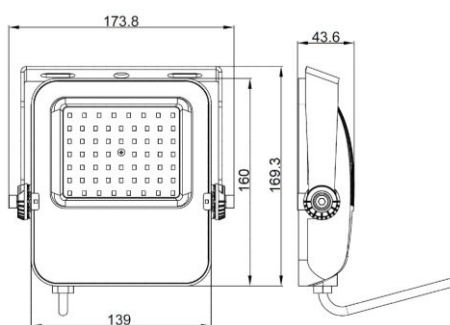

Fișe tehnice - Continuare

LxBxH mm	139x44x160
Număr de corpuri de iluminat per MCB B10	20
Număr de corpuri de iluminat per MCB B16	33
Număr de corpuri de iluminat per MCB B25	51
Număr de corpuri de iluminat per MCB C10	20
Număr de corpuri de iluminat per MCB C16	33
Număr de corpuri de iluminat per MCB C25	51

Desen dimensional: Capri LED Basic 50W 6000lm 3000K simetric IP65 negru

Descriere	Cod comandă
Capri LED Basic 50W 6000lm 3000K simetric IP65 negru proiector LED	LITP0039