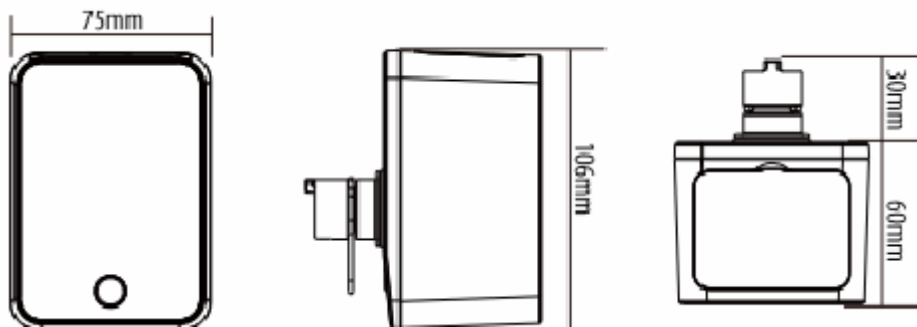

FIȘĂ TEHNICĂ

87258000040 MODUL ELECTRONIC PT FILTRU PURJARE 8m3/h

1. Domeniu de utilizare:

- Pentru programarea automată a purjării.
- Compatibil cu: **FILTRU <AquaPUR> PURJARE 8mc/h IN-OUT 1" FE HOL CARTUS INOX 90 μm** (cod VALROM 87210008040)

2. Caracteristici tehnice și dimensionale:

➤ **Dimensiuni modul:**

➤ **Specificații modul:**

Modul produs		Q2-01
Sursa de alimentare	Baterie	Trei baterii model AA
	Adaptor	Intrare 100~240V AC 50/60Hz Ieșire 5V DC 1A
Temperatura ambientală		5÷40°C
Setare durată evacuare		15s/30s/45s/60s/90s
Setare interval evacuare		1÷99 zile
Autosetare		15 zile/ 15 secunde