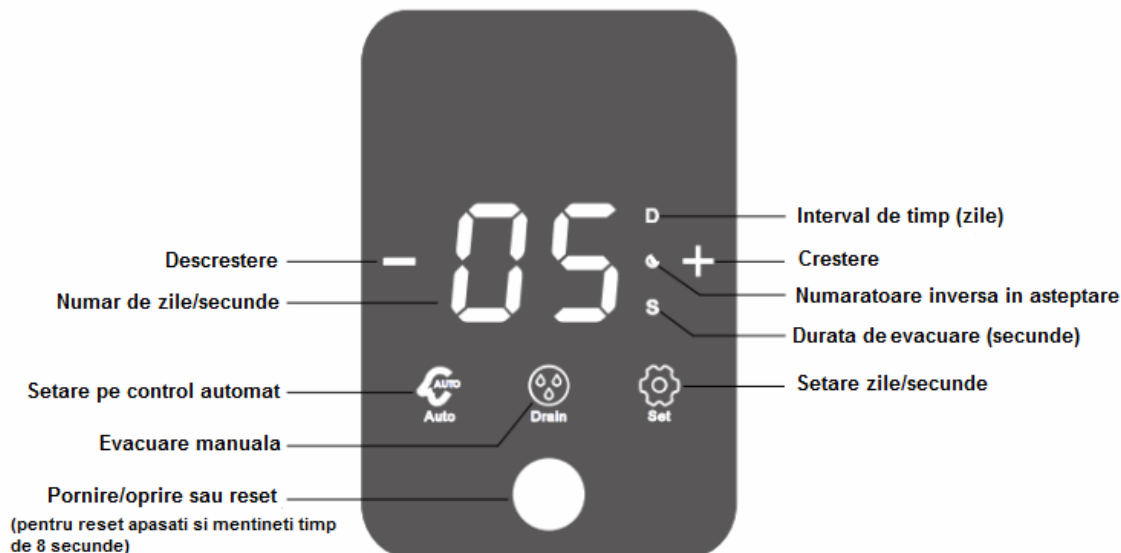

Valrom Industrie SRL

Bd. Preciziei nr. 28, sector 6,
cod 062204, București
Tel: + 4 021 317 38 00;
Fax: + 4 037 289 94 45;
www.valrom.ro; office@valrom.ro
REG COM J40/4810/1996
CIF RO8529679
Capital social: 6.706.000 lei

3. Ambalare, manipulare, transport și depozitare:

- Se livrează ambalate în cutii de carton.
- Manipularea și transportul se efectuează cu grijă, produsele se vor proteja împotriva șocurilor mecanice, vibrațiilor și intemperiilor.
- Nu se adaugă peste ele alte mărfuri care le pot compromite integritatea.
- Depozitarea se face în spații acoperite, uscate, curate și ventilate, ferite de îngheț, departe de sursa de căldură, combustibili sau substanțe chimice.

4. Garanție și alte cerințe:

- 2 ani pe baza facturii de achiziție.
- Durată de utilizare: 10 ani.